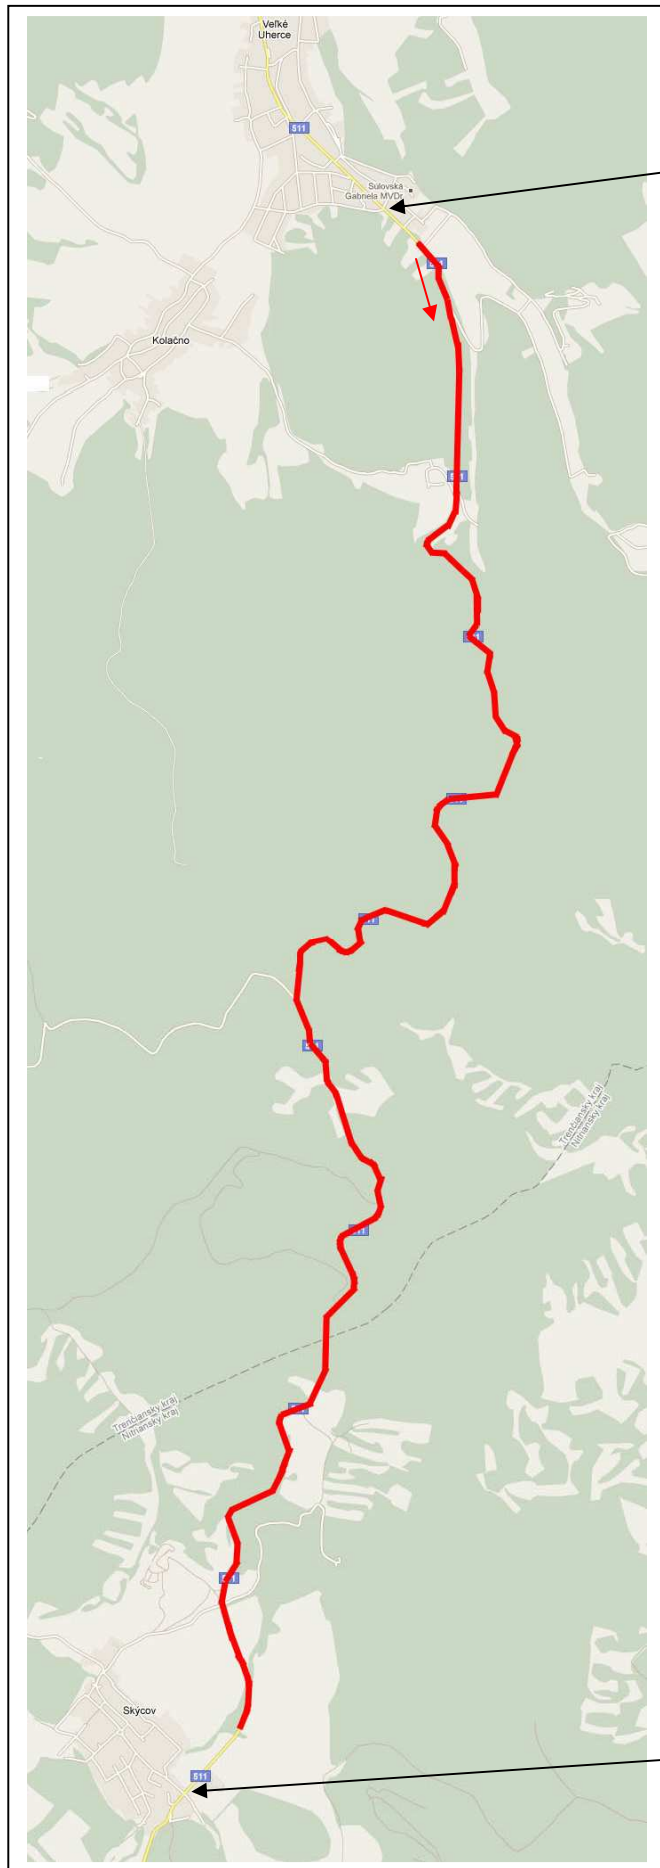

RS Topolčianská

Uzávierka 21.5.2011 06:00 – 17:00

F Znázorňuje, ktoré ulice a kde by sme ešte potrebovali uzatvoriť, na ktorých sa nepôjde priamo rýchlostná skúška, ostatné ulice môžu byť uzavreté aj bližšie pri trase (samozrejme, že nie sú znázornené všetky potrebné uzávierky)

RS Uhrovecká

Uzávierka 21.5.2011 07:50 – 10:20
11:25 – 14:30
14:55 – 17:20

RS Tríbečská

Uzávierka 21.5.2011

08:30 – 11:00

12:00 – 15:00

15:30 – 18:00

FO