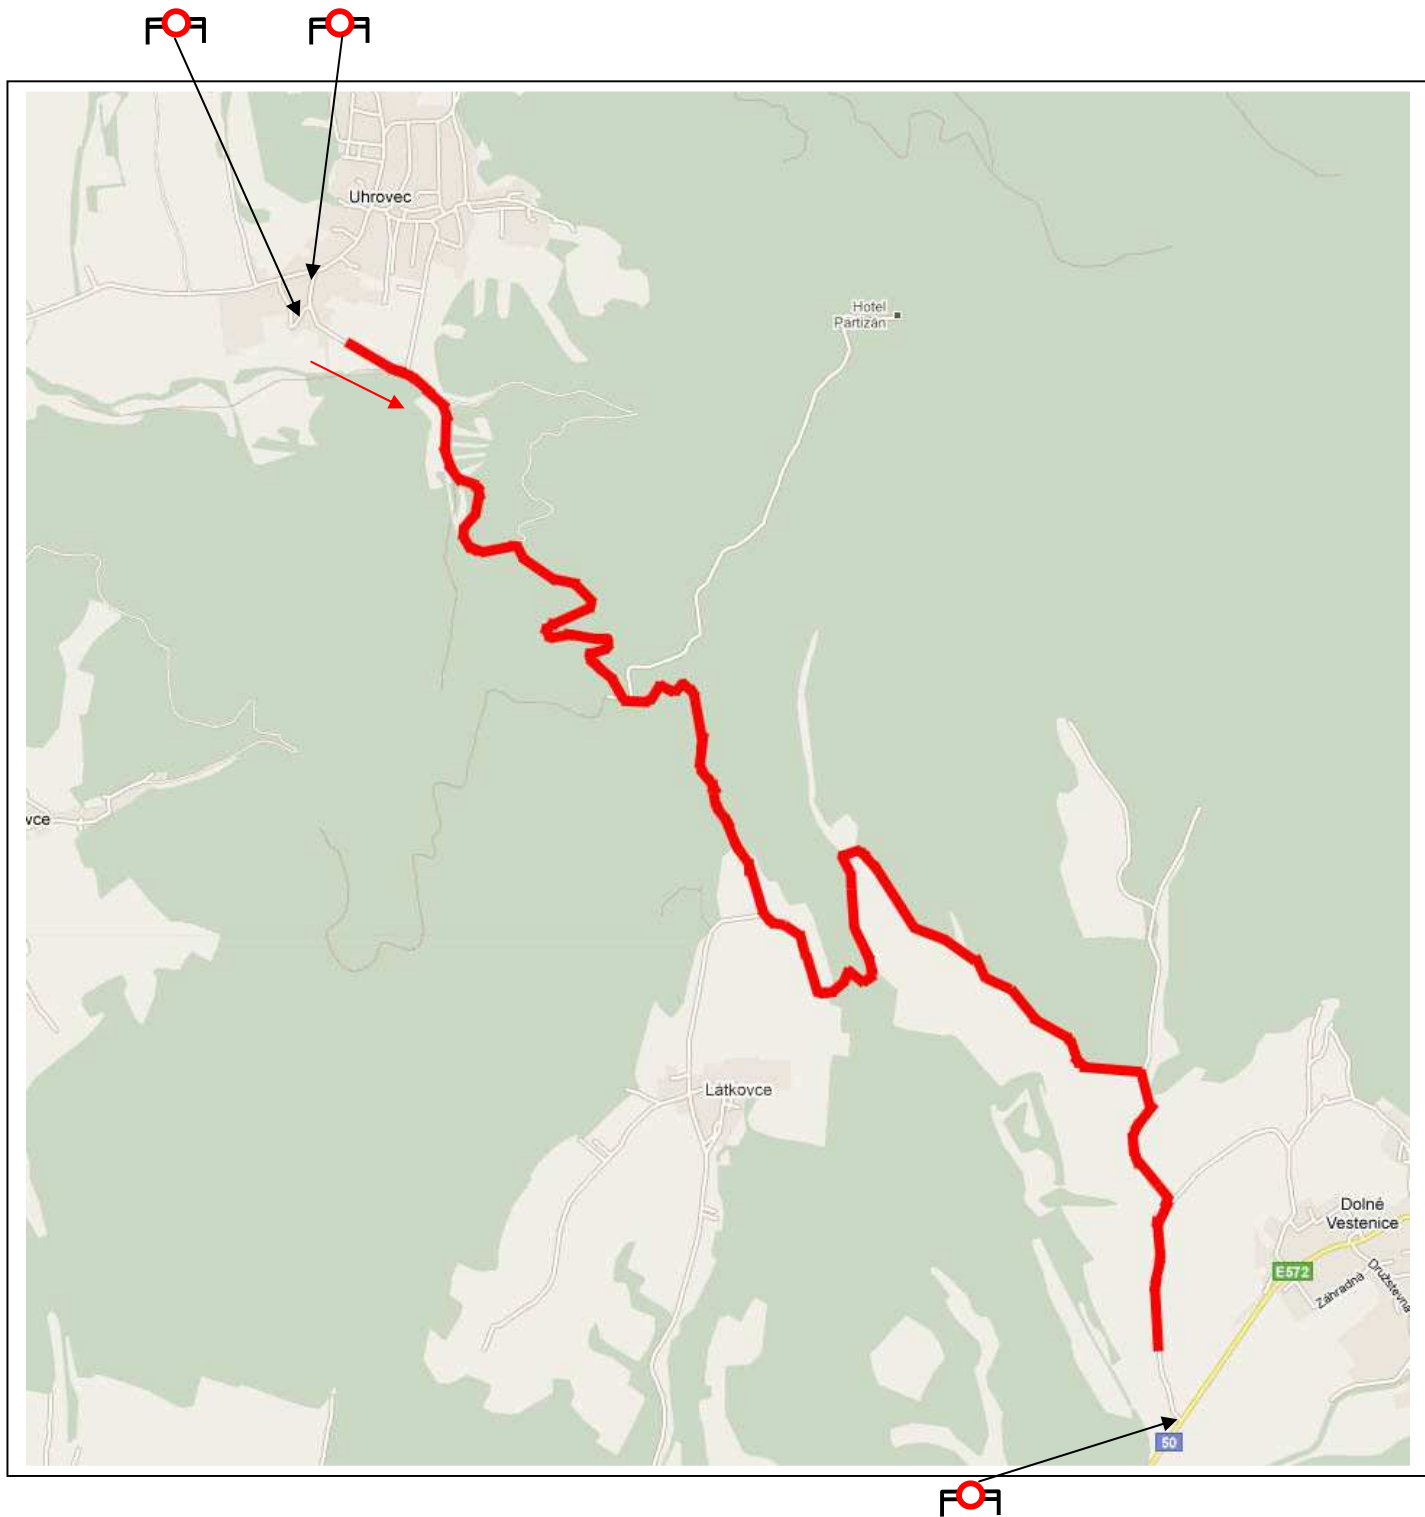

RS Topolčianská

Uzávierka 21.5.2011 06:00 – 17:00

F Znázorňuje, ktoré ulice a kde by sme ešte potrebovali uzatvoriť, na ktorých sa nepôjde priamo rýchlostná skúška, ostatné ulice môžu byť uzavreté aj bližšie pri trase (samozrejme, že nie sú znázornené všetky potrebné uzávierky)

RS Uhrovecká

Uzávierka 21.5.2011 07:50 – 10:20
11:25 – 14:30
14:55 – 17:20

RS Tríbečská

Uzávierka 21.5.2011

08:30 – 11:00

12:00 – 15:00

15:30 – 18:00

FO